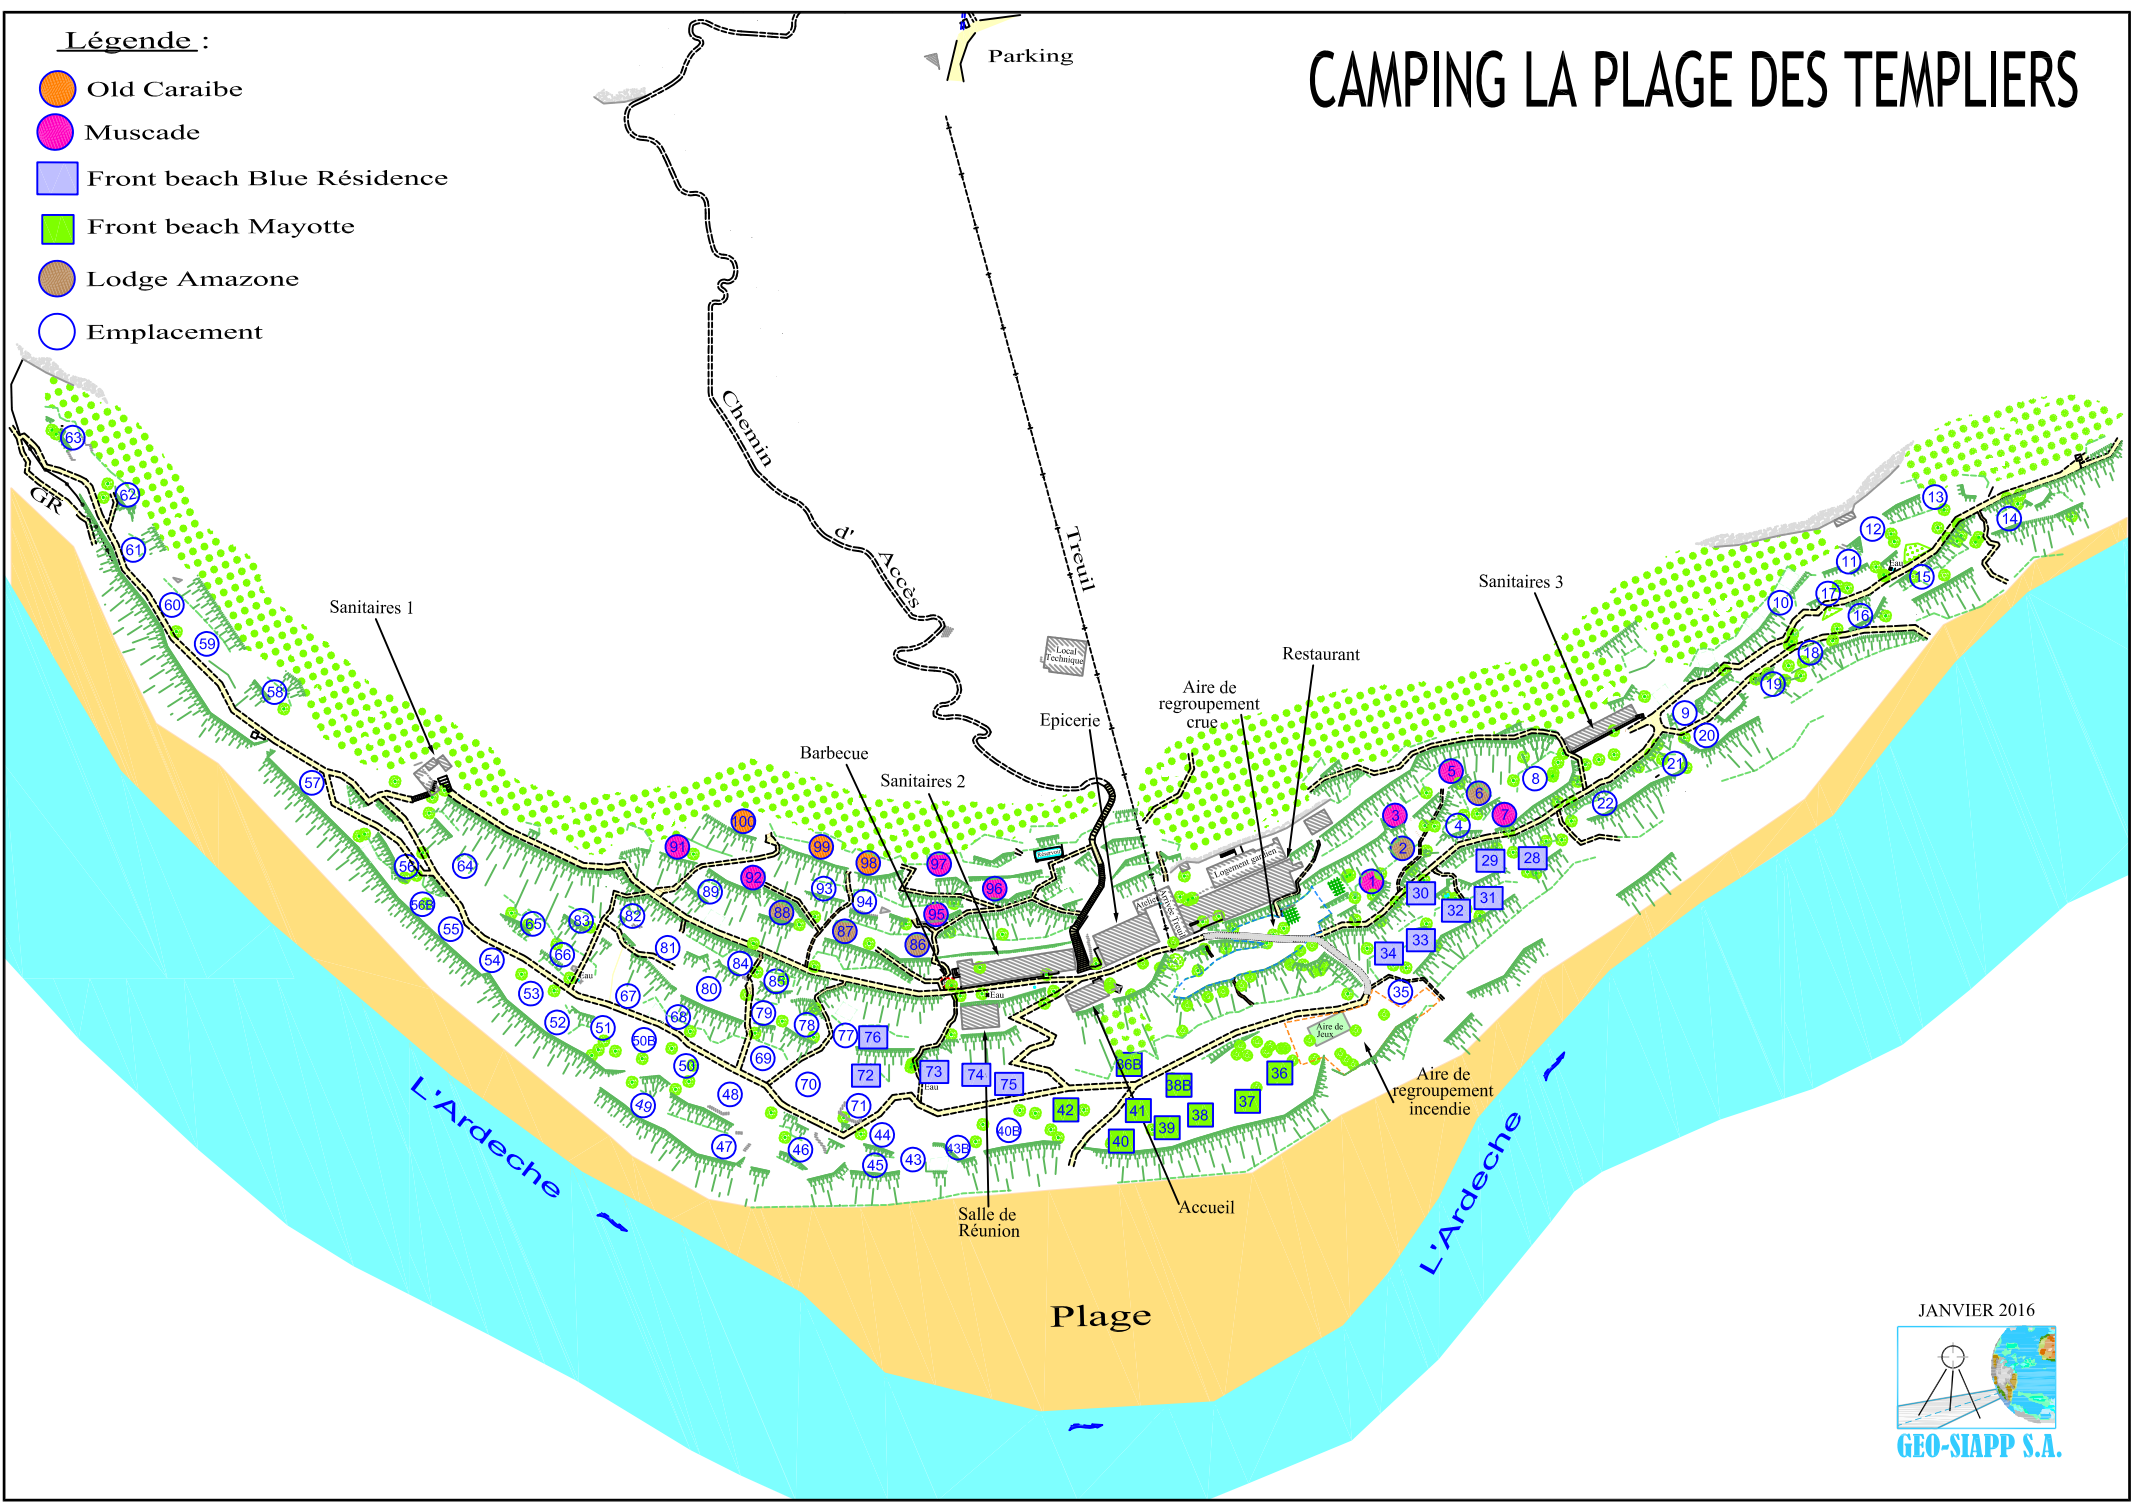

**Légende :**

-  Old Caraïbe
-  Muscade
-  Front beach Blue Résidence
-  Front beach Mayotte
-  Lodge Amazone
-  Emplacement

# CAMPING LA PLAGE DES TEMPLIERS

JANVIER 2016

GEO-SIAPP S.A.