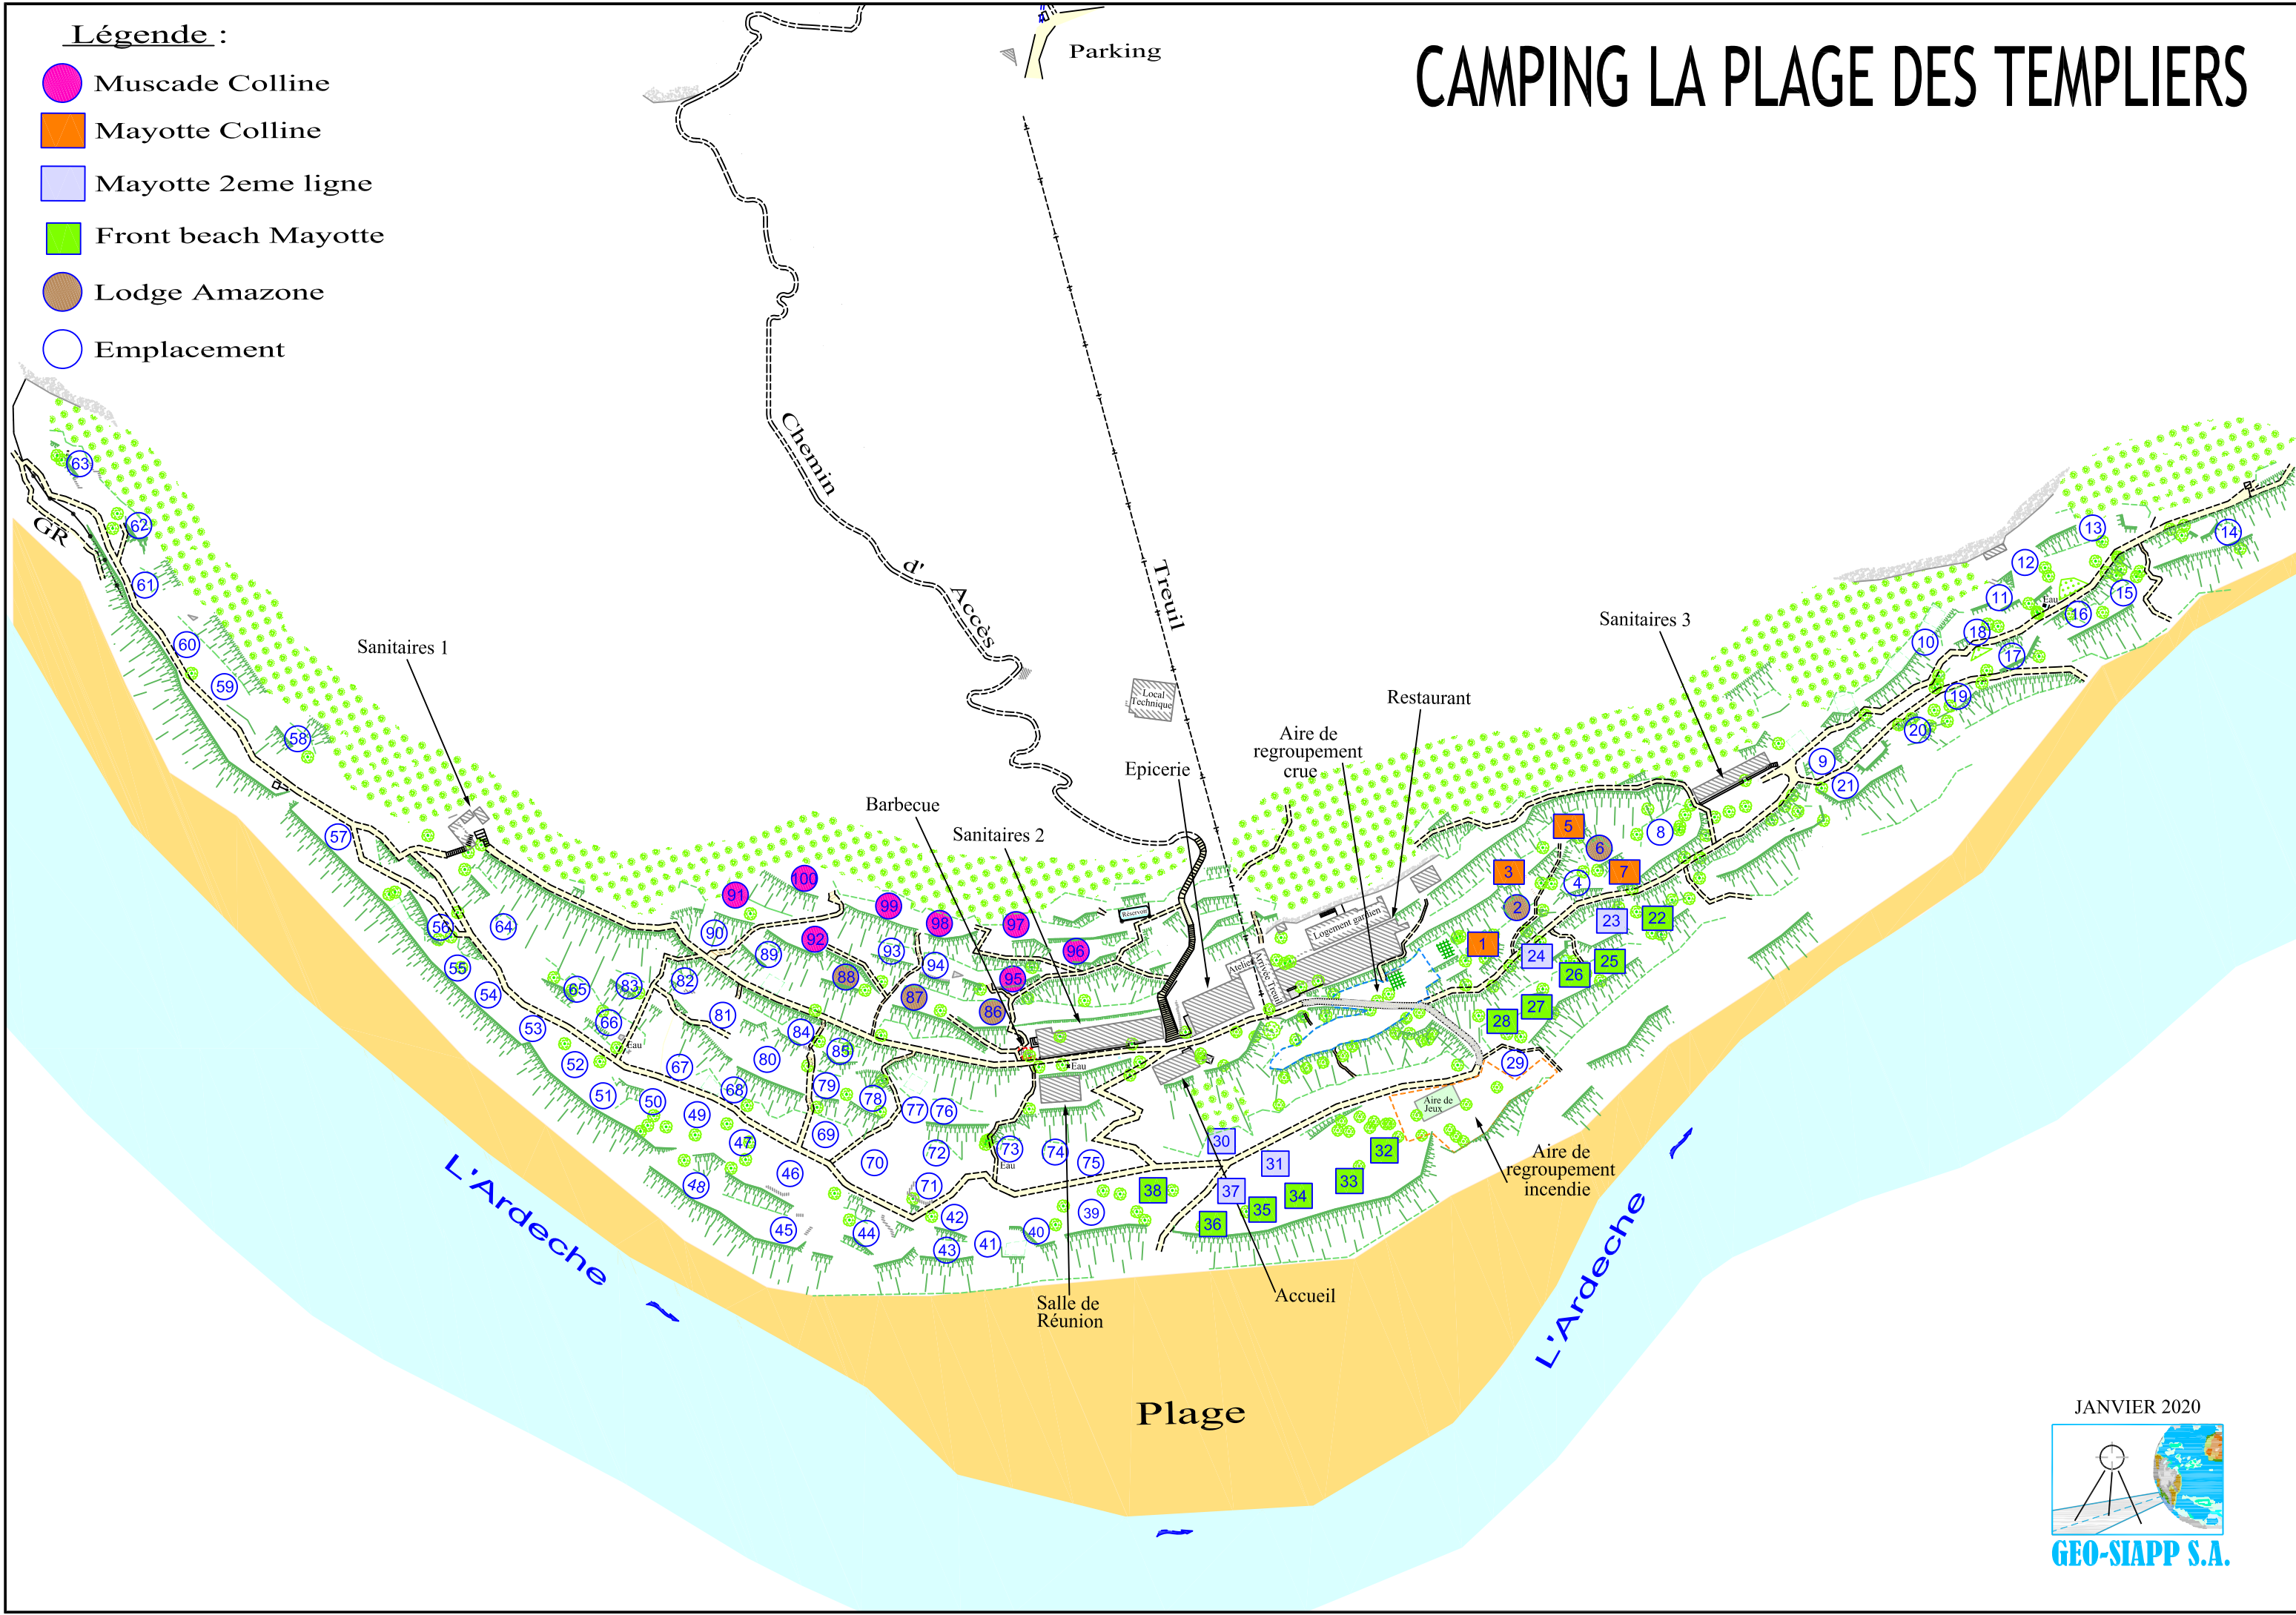

Légende :

- Muscade Colline
- Mayotte Colline
- Mayotte 2eme ligne
- Front beach Mayotte
- Lodge Amazone
- Emplacement

CAMPING LA PLAGE DES TEMPLIERS

JANVIER 2020

GEO-SIAPP S.A.